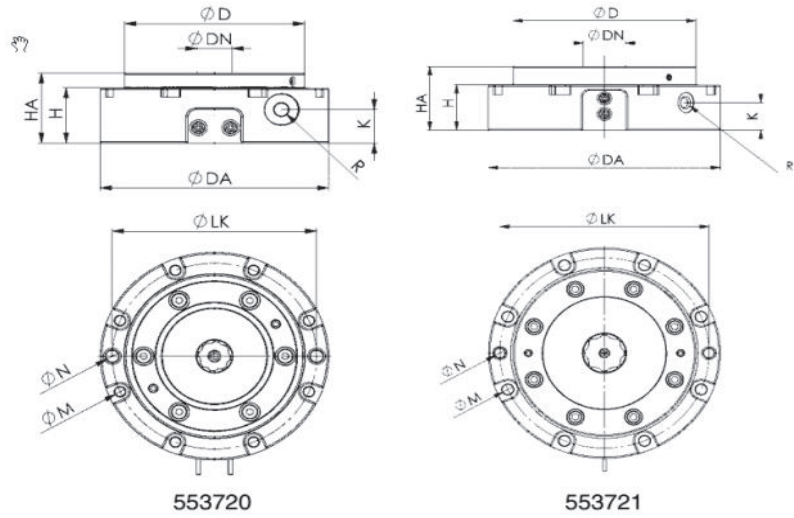

ZPS零点定位系统

夹紧模块带传感器

件号	尺寸系列	下锁力 kN	抱紧力 kN	DA	D	DN	H	HA	K	LK	M	MH7	R	重量 kgs
553720	10.3	10	25	142	112	22	38	48	23	127	6.6	8	G1/8	2.6
553721	20.3	17	55	175	138	32	38	53	23	158	8.4	8	G1/8	5